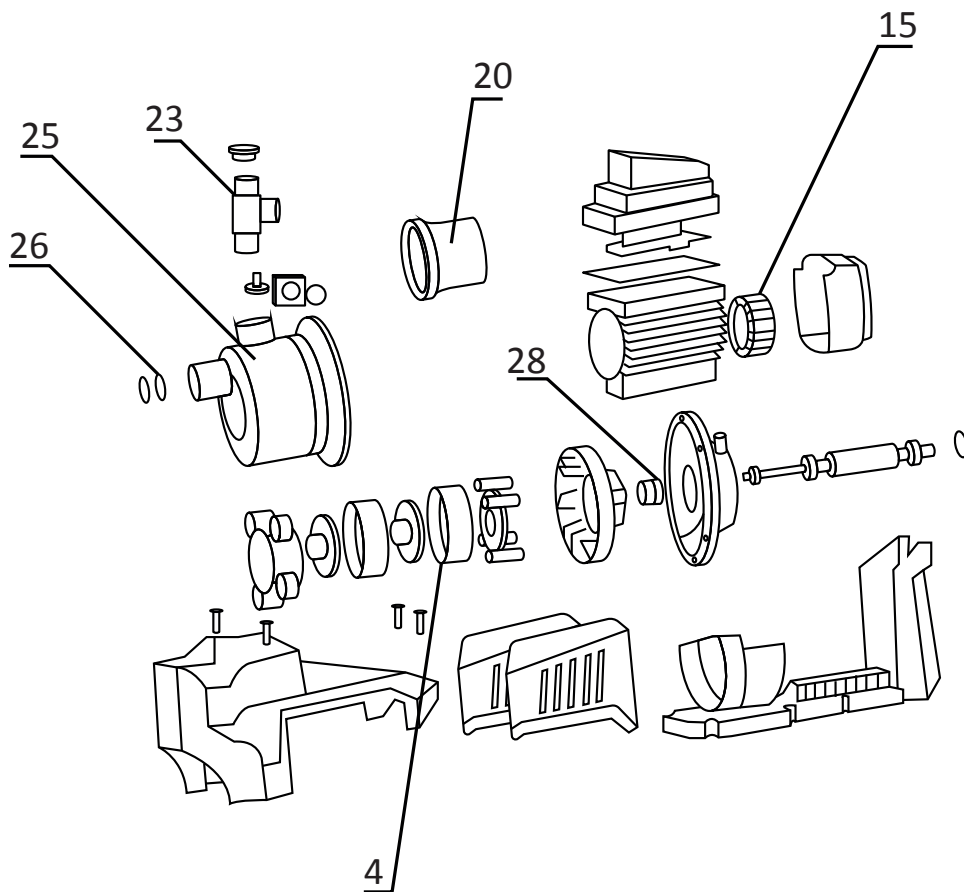

DESPIECE

TABLA DE REFACCIONES

POSICIÓN	REFACCIÓN	I-DRO-70-127	I-DRO-83-127	I-DRO-94-230	CÓDIGO
4	KIT DE IMPULSORES	✓			R-DRO-KITIMP
			✓		R-DRO-KITIMP2
				✓	R-DRO-KITIMP3
15	VENTILADOR	✓	✓	✓	R-DRO-VENT
20	TANQUE DE PRESIÓN	✓	✓	✓	R-DRO-TANQPRES
23	VÁLVULA 5 VÍAS	✓	✓	✓	R-DRO-VALV.5V
25	CUERPO DE BOMBA	✓	✓	✓	R-DRO-CUEBOMBA
26	KIT DE VÁLVULAS CHECK	✓	✓	✓	R-DRO-KITVCHECK
28	SELLO MECÁNICO	✓	✓	✓	R-DRO-SELLOMEK